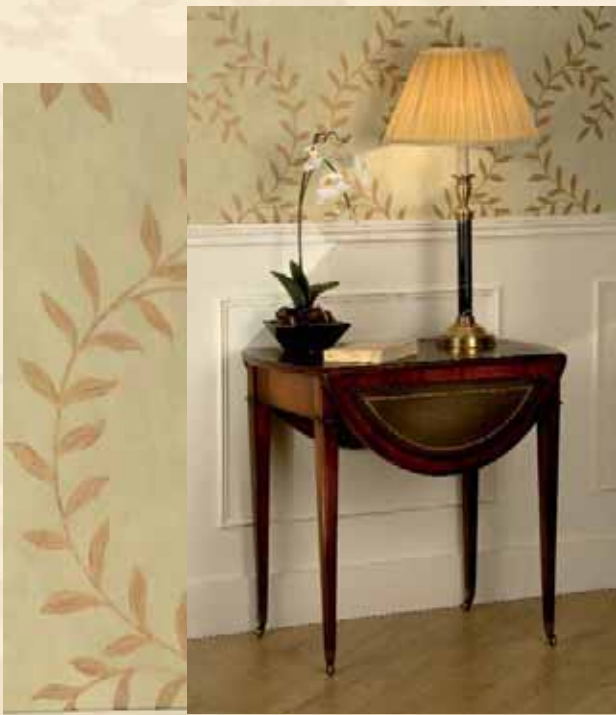

Ref.: 633/018/0/0

VILLALBA
MADRID 1913

Mesas 6.8