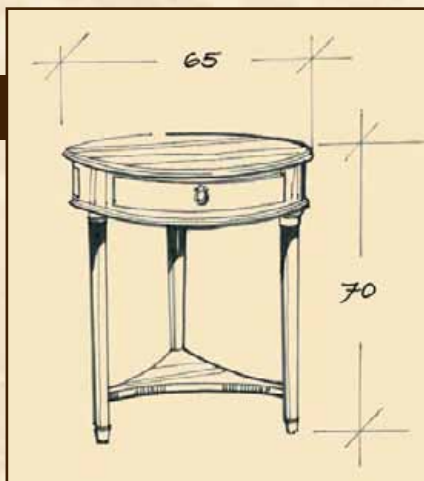

Ref.: 624/027/0/0

VILLALBA
MADRID 1913

Mesas 6.7

Ref.: 624/044/0/0

VILLALBA
MADRID 1913

Mesas 5.8

Ref.: 624/044/0/0

Velador Aranjuez tres patas / Aranjuez Pedestal Table three legs

Descripción: Velador tres patas rectas, dos cajones y aplicaciones en latón.

Description: Pedestal table with three straight legs, two drawers and brass fittings.

Ficha Técnica / Technical data:

Medidas / Dimensions: Ø65 x 70