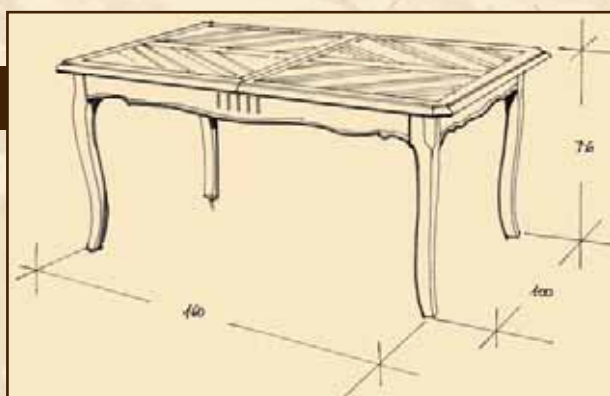

Ficha Técnica | Technical data:

Medidas | Dimensions: (160-240) x 76 x 100

Acabados: Cerezo anticuario color nº 8 y nº 9

Finishes: Antique cherry, colour No. 8 and No. 9

Mesas 6.26

VILLALBA
MADRID 1913