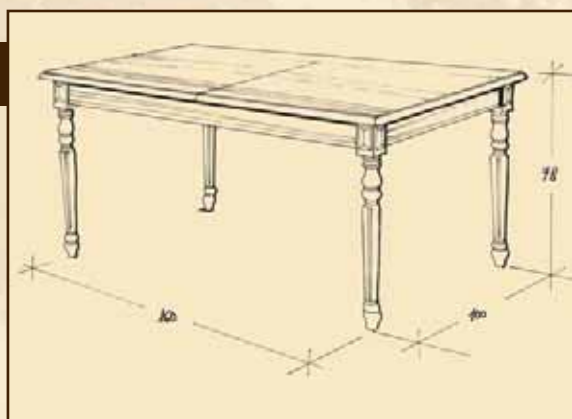

Descripción: Mesa de comedor con dos extensiones centrales.

Description: Dining room table with two central extensions.

Ficha Técnica / Technical data:

Medidas / Dimensions: (160 - 210) x 78 x 100

Acabados: Pino lacado anticuario color nº4