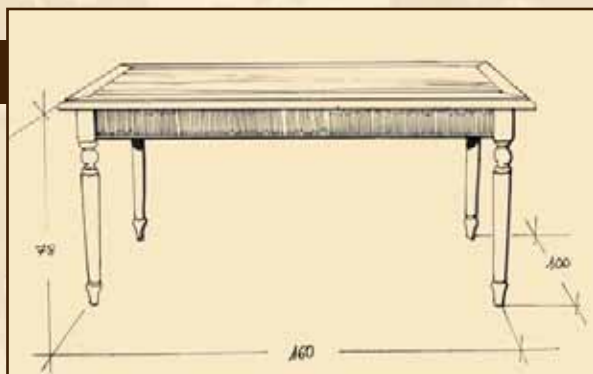

Descripción: Mesa de comedor con dos extensiones centrales.

Description: Dining room table with two central extensions.

Ficha Técnica / Technical data:

Medidas / Dimensions: (160 - 210) x 78 x 100

Acabados: Pino lacado anticuario color nº4

Description: Provence-style dining room table with two 40 cm extensions inside. Centre opening.

Ficha Técnica | Technical data:

Medidas | Dimensions: (160-240) x 76 x 100

Acabados: Cerezo anticuario color nº 8 y nº 9

Description: Provence-style dining room table with ribbed surround.

Ficha Técnica | Technical data:

Medidas | Dimensions: (160 - 240) x 100 x 78

Acabados: Cerezo anticuario color nº1 y nº3

Finishes: Antique cherry, colour No. 1 and No. 3

VILLALBA
MADRID 1913

Mesas 6.27

Ref.: 624/029/0/0

Mesa comedor Rombo | Diamond-design Dining Room Table

Descripción: Mesa de comedor

Description: Dining room table

Ficha Técnica | Technical data:

Medidas | Dimensions: (160 - 210) x 77 x 100