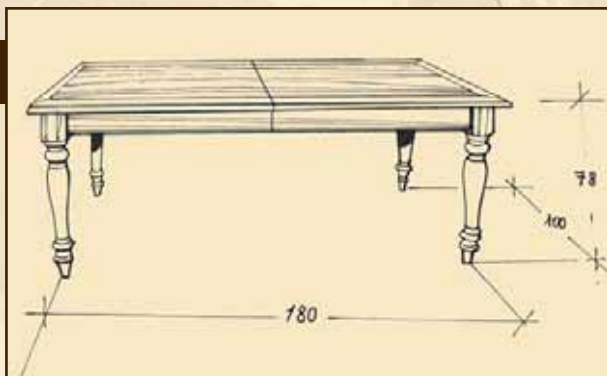

VILLALBA
MADRID 1913

Mesas 6.21

Ref.: 624/047/0/0

Mesas 6.22

VILLALBA
MADRID 1913

Ref.: 627/002/0/0

Mesa comedor Nantes / Nantes Dining Room Table

Descripción: Mesa de comedor con pata torneada y dos extensiones.

Description: Dining room table with turned legs and two extensions.

Ficha Técnica / Technical data:

Medidas / Dimensions: 180 - 280 x 100 x 78

Acabados: Cerezo anticuario, color nº 1.

Finishes: Antique cherry, colour No. 1.

Descripción: Mesa de comedor con dos extensiones centrales.

Description: Dining room table with two central extensions.

Ficha Técnica / Technical data:

Medidas / Dimensions: (160 - 210) x 78 x 100

Acabados: Pino lacado anticuario color nº4