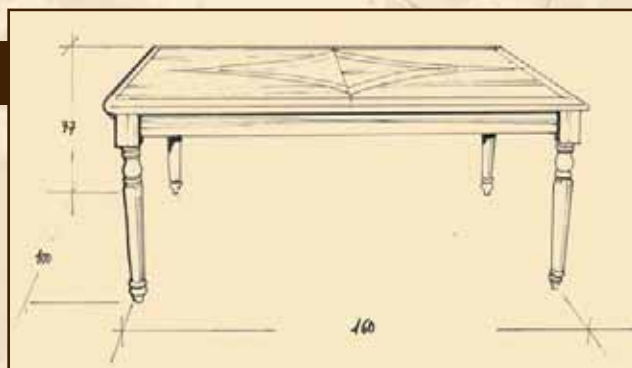

VILLALBA
MADRID 1913

Mesas 6.27

Ref.: 624/029/0/0

Mesa comedor Rombo | Diamond-design Dining Room Table

Descripción: Mesa de comedor

Description: Dining room table

Ficha Técnica | Technical data:

Medidas | Dimensions: (160 - 210) x 77 x 100