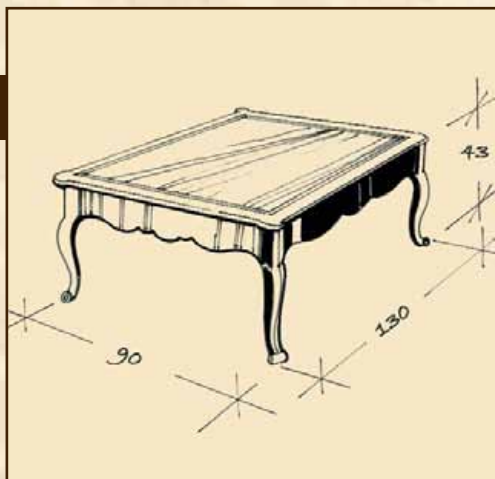

Mesa Sigüenza / Sigüenza table

Descripción: Mesa de comedor extensible con pata curva y detalle de latón.

Description: Extended dining room table with curved legs and brass detail on the lid.

Ficha Técnica / Technical data:

Medidas / Dimensions: (130 - 180) x 130 x 78

Acabados: Cerezo anticuario color nº1 y nº3

Finishes: Antique cherry, colour No. 1 and No. 3

Ref.: 624/079/0/0

VILLALBA
MADRID 1913

Mesas 5.30

Ref.: 624/079/0/0

Mesa centro Sigüenza / Sigüenza table

Descripción: Mesa de centro con tapa abatible y espacio interior decorado, tiene las patas curvas y detalle de latón en la tapa

Description: Center table with folding top and decorated interior space, curver legs and brass detail on the lid.