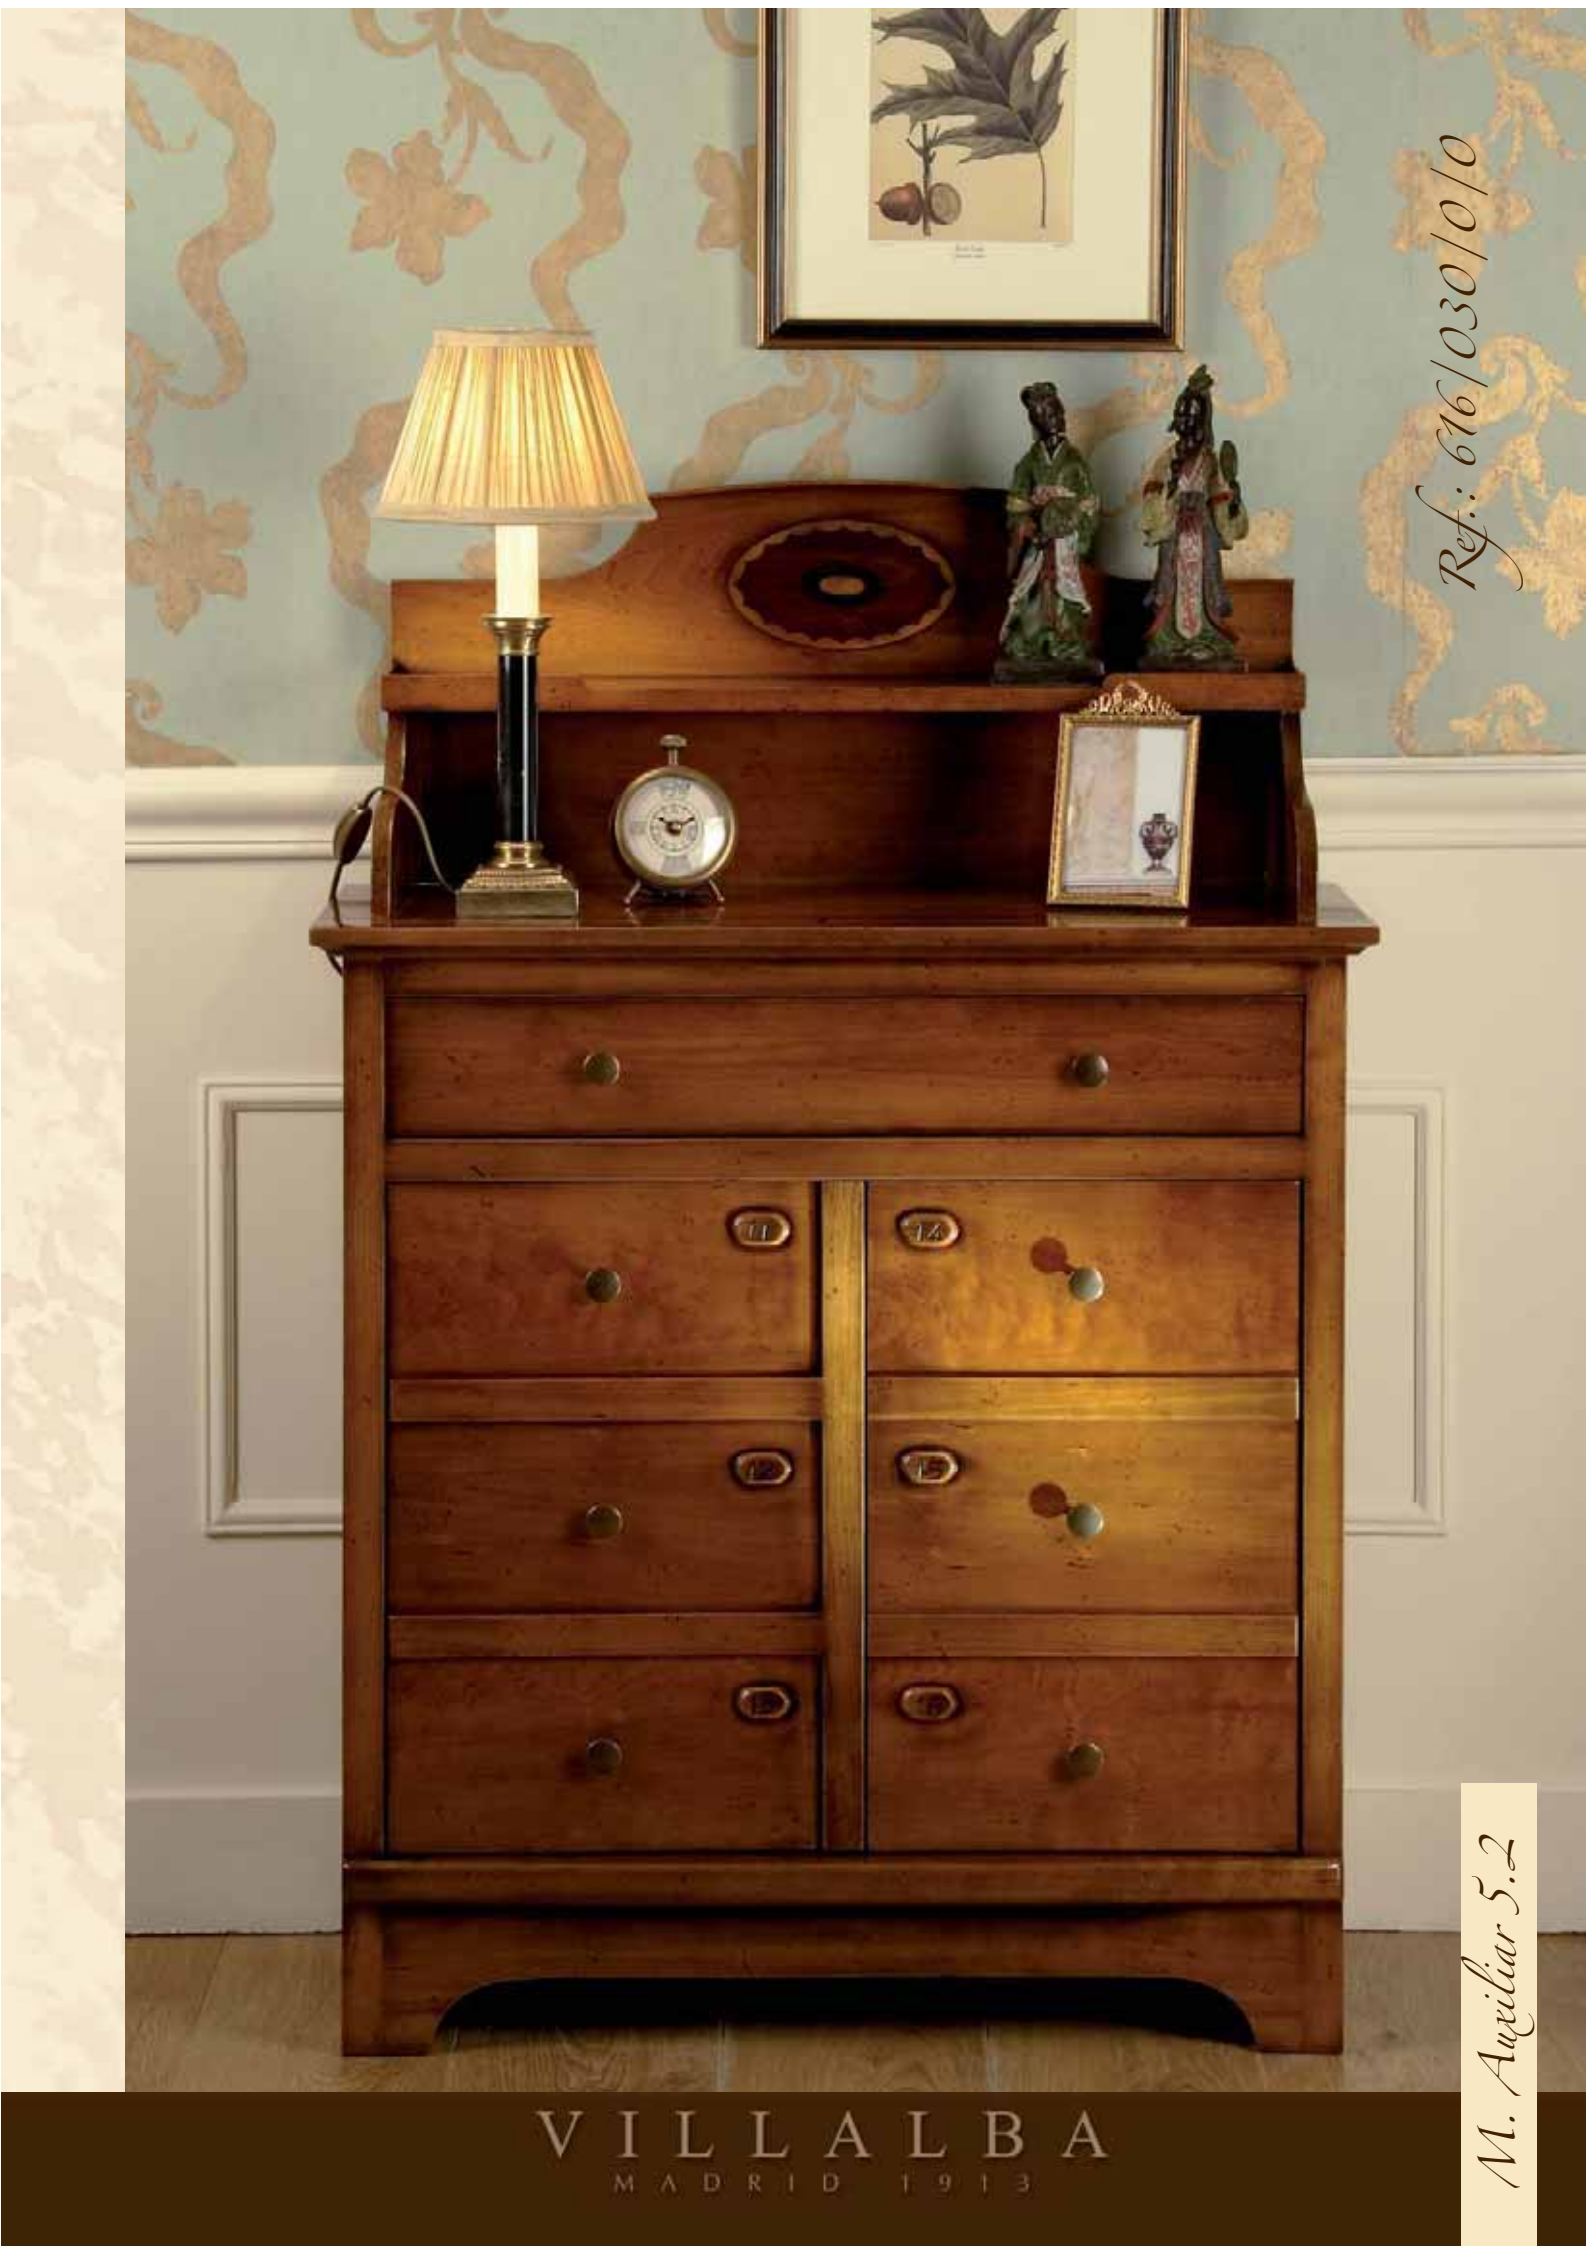

Ref.: 616/030/0/0

M. Auxiliar 5.2