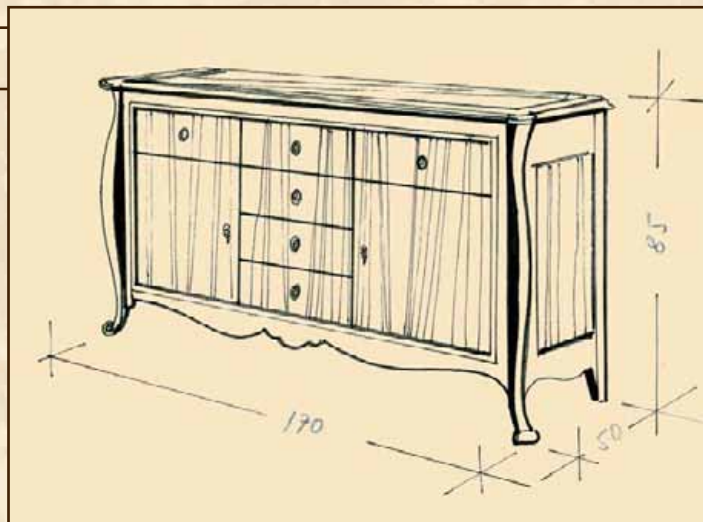

Description: Extended dining room table with curved legs and brass detail on the lid.

Ficha Técnica / Technical data:

Medidas: (130 - 180) x 130 x 78

Acabados: Cerezo anticuario color nº1 y nº3

Finishes: Antique cherry colour No.1 y No.3

Ref.: 624/077/0/0

Aparador Sigüenza / Sigüenza showcase

Descripción: Aparador con dos puertas, seis cajones y herrajes de latón.

Description: Sideboard with four doors, six drawers and brass fittings.

Ficha Técnica / Technical data:

Description: Display cabinet, the top consisting of two glass doors and three shelves, the bottom has two drawers, two doors with shelves inside.

Ficha Técnica:

Medidas: 118 x 218 x 54

Acabados: Cerezo anticuario color nº1 y nº3