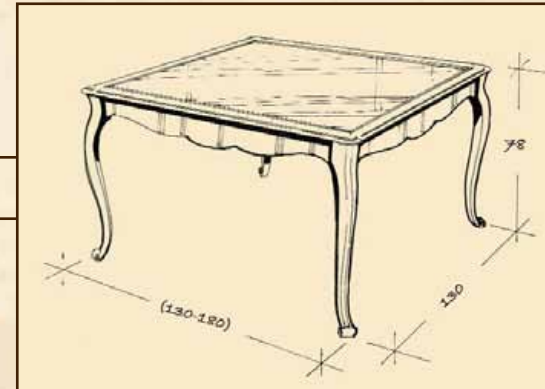

Medidas / Dimensions: 47 x 90 x 58

Acabados: Cerezo anticuario color nº 3

Finishes: Antique cherry, colour No. 3

Ref.: 624/076/0/0

Mesa Sigüenza / Sigüenza table

Descripción: Mesa de comedor extensible con pata curva y detalle de latón.

Description: Extended dining room table with curved legs and brass detail on the lid.

Ficha Técnica / Technical data:

Medidas: (130 - 180) x 130 x 78

Acabados: Cerezo anticuario color nº1 y nº3

Finishes: Antique cherry colour No.1 y No.3