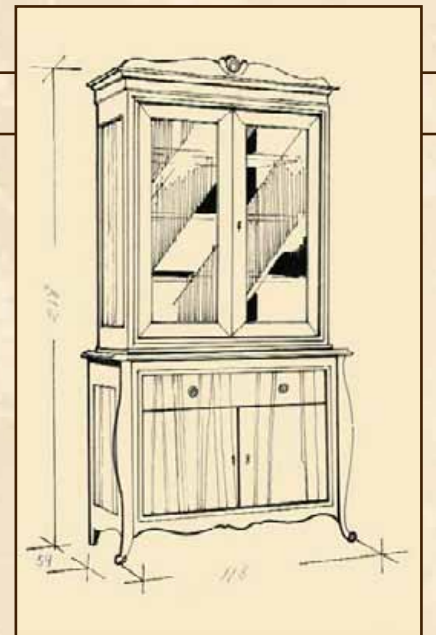

Ref.: 624/077/0/0

Aparador Sigüenza / Sigüenza showcase

Descripción: Aparador con dos puertas, seis cajones y herrajes de latón.

Description: Sideboard with four doors, six drawers and brass fittings.

Ficha Técnica / Technical data:

Medidas: 170 x 85 x 50

Acabados: Cerezo anticuario color nº1 y nº3

Finishes: Antique cherry colour No.1 y No.3

Ref.: 624/081/0/0

Vitrina Sigüenza / Sigüenza Display Cabinet

Descripción: Vitrina aparador de dos cuerpos. La parte superior es una vitrina con puertas de cristal y tres baldas, la parte inferior tiene dos cajones y dos puertas con una baldá.

Description: Display cabinet, the top consisting of two glass doors and three shelves, the bottom has two drawers, two doors with shelves inside.

Ficha Técnica:

Medidas: 118 x 218 x 54

Acabados: Cerezo anticuario color nº1 y nº3