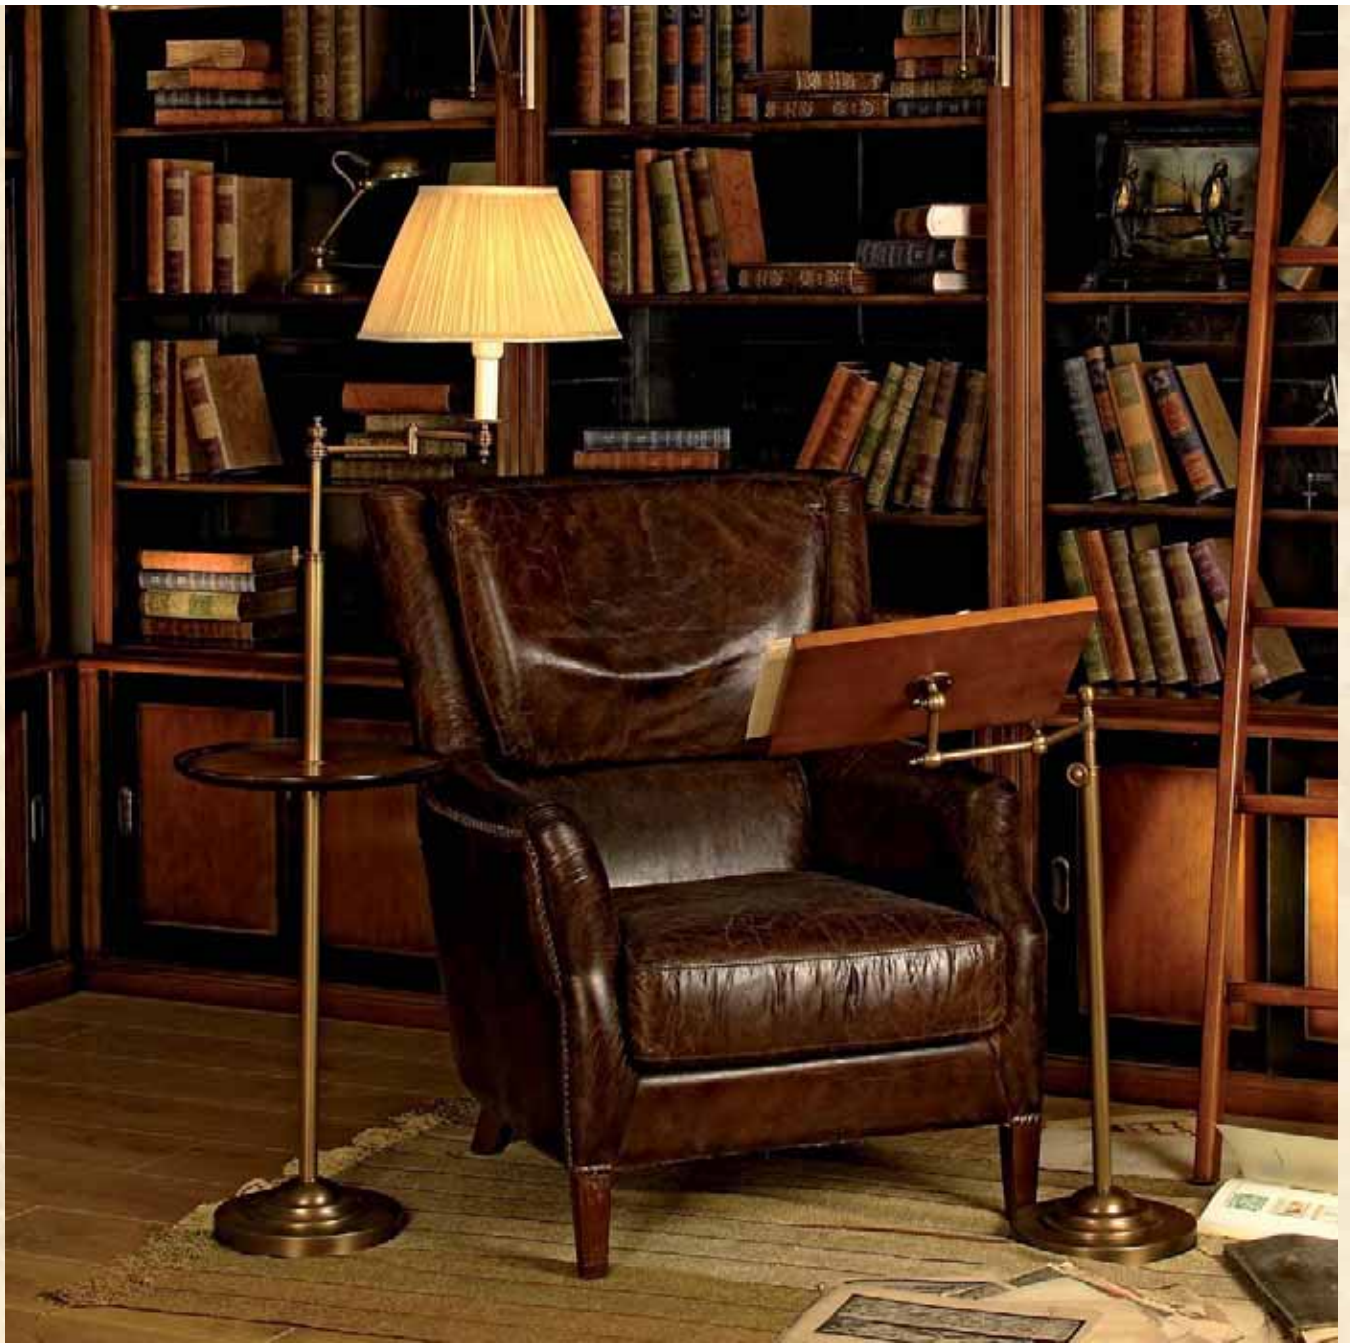

Ref.: 632/005/0/0

Sillón Chelsea

Descripción: Sillón de cuero

Description: Leather armchair

Ficha Técnica:

Medidas / Dimensions: 75 x 97 x 90

Acabados: Cuero envejecido

Finishes: Antique leather

Otras referencias / Other items:

Ref.: 003/166/0/4 - Lámpara pie con mesa / Lamp stand with table

Ref.: 003/168/0/4 - Atril / Lectern

VILLALBA
MADRID 1913